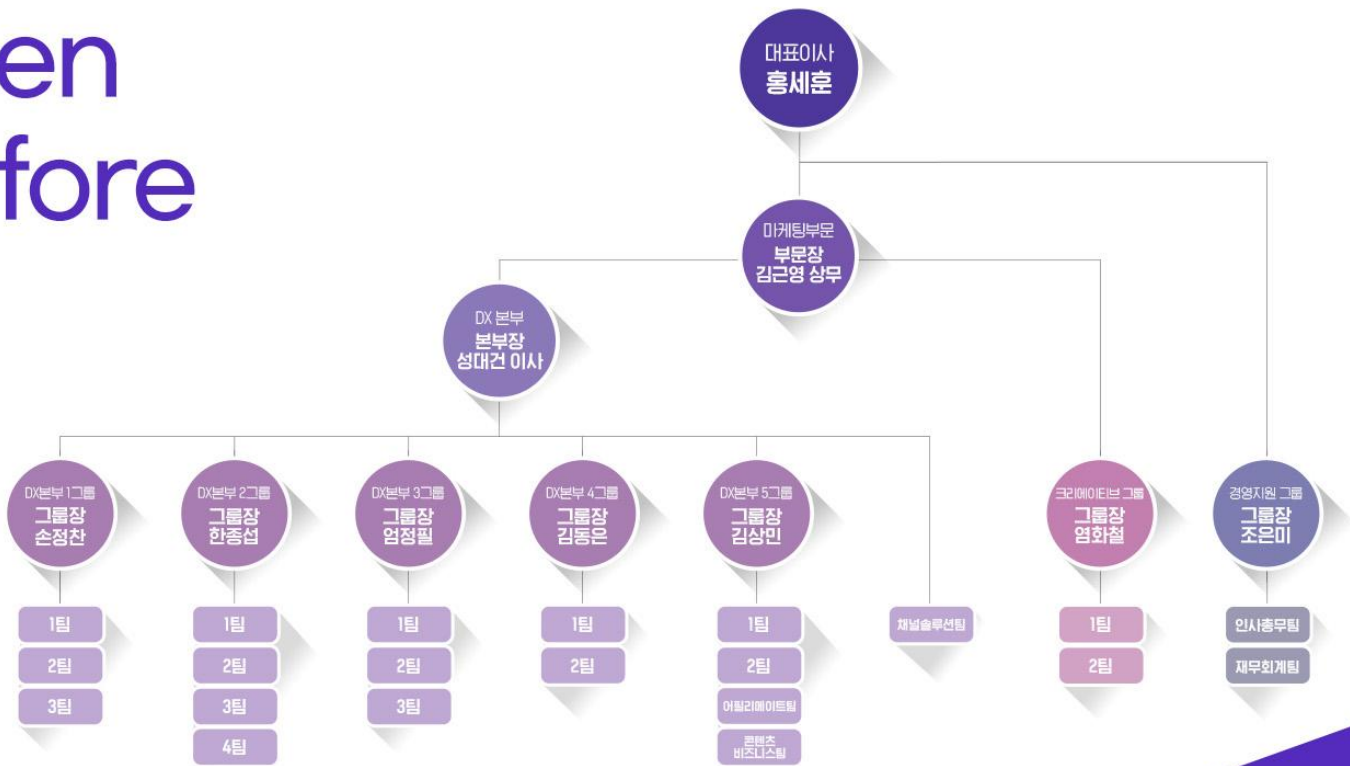

Organization

Never Seen Before

단순하고 작은 생각 하나가
모든 것을 바꿉니다.

디퍼플은 급변하는 마케팅 환경 속에서 전문적인 인력들의 노하우를 바탕으로 지금까지 한번도 경험하지 못한 새로운 마케팅과 퍼포먼스를 광고주에게 제공합니다